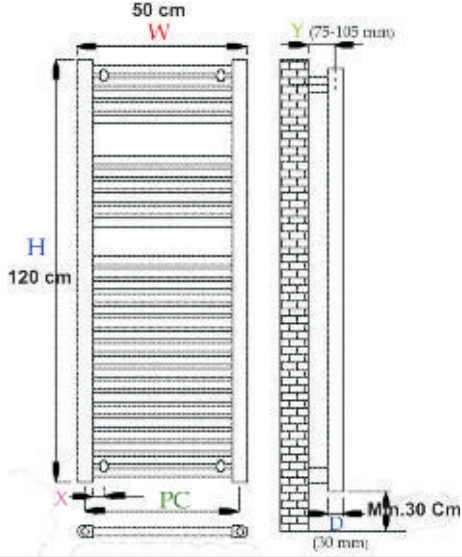

RODELA ELEKTRİKLİ BANYOPAN

Havlu Radyatör Seçenekleri