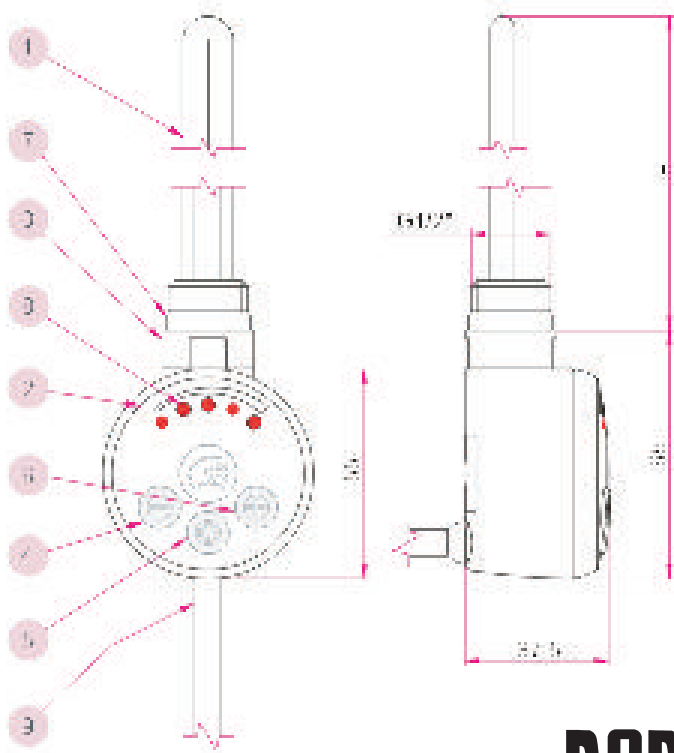

ELEKTRIKLİ BANYOPAN