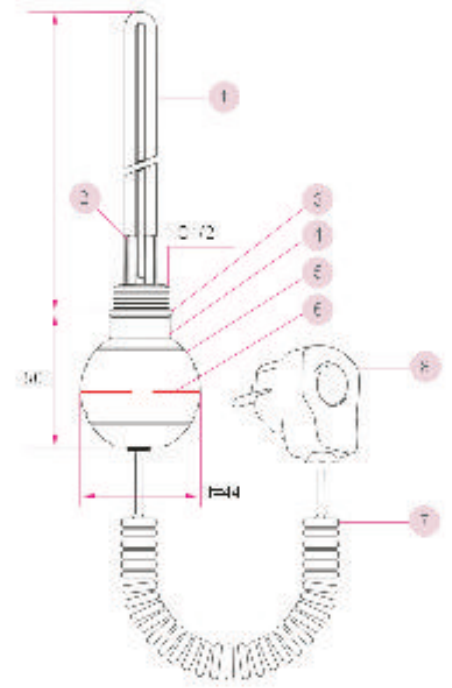

ELEKTRIKLİ BANYOPAN