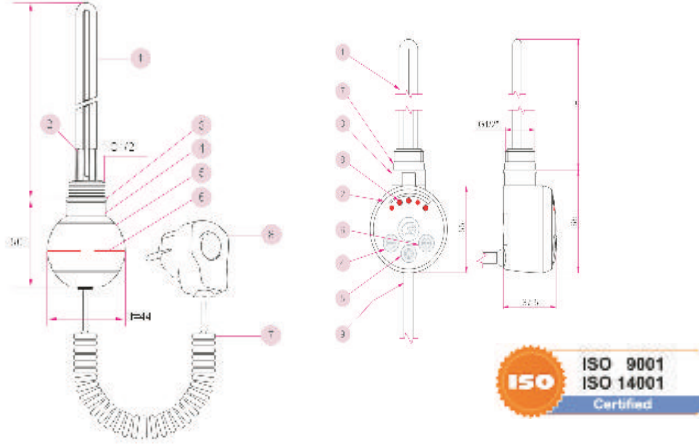

Havlu Radyatörlerimiz beyaz fırın boyalı , parlak krom kaplamalı ve alüminyum malzemeden olmak üzere 3 ayrı malzemeyle imal edilmiştir. Standart ölçü 50 x 120 cm.dir. Bu ölçü haricinde istenilen diğer standart ölçülerde imal edilir.

Elektrikli Isıtıcı Seçenekleri

600 Watt / 800 Watt / 1000 Watt

Termostat Seçenekleri

Sabit termostatlı

Regülasyonlu

Elektrikli Havlu Kurutucuların Özellikleri

Boyut : 50 * 120 cm

Elektriksel Güç : 600 - 800 - 1000 Watt