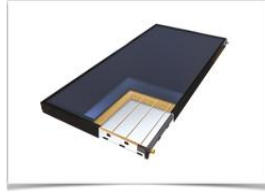

SOLİMPEKS Termal Kollektörler Fiyat Listesi