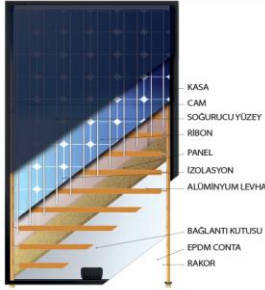

PV-T

Volther PowerVolt

Aynı anda hem sıcak su hem elektrik üretimi
Soğutulan PV hücrelerle yıllık en az %25 ekstra elektrik üretimi
PowerVolt ile daha çok elektrik enerjisi

PV-T (HİBRİT) PANEL fiyat listesi

Ürünün Adı	ürün kodu	Teknik Açıklaması	90 GÜN VADELİ FİYATI
POWERTVOLT PV-T (HİBRİT) PANEL	MA-0013	POWERTVOLT PV-T HİBRİT KOLLEKTÖR, 1,4 m² yüzey alanı, Bakır Borulu, Monokristal Silisyum Hücre, 190W Nominal Güç Değeri, 5,2A Nominal Akım Değeri (Imp), 36,4V Nominal Güç Voltajı (Vmp), 5,6A Kısa Devre Akımı (Isc), 45,2V Açık Devre Voltajı (Voc), 4mm PV Modül Camı, 10 Yıl Garanti, 24,4 kg ağırlık, Ebatlar (828mm X 1601mm X 90mm)	2.871 TL