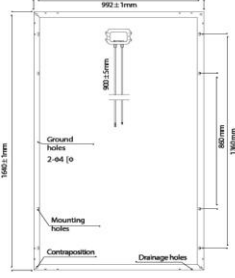

FOTOVOLTAİK PANEL

PV SOL60P

Poly kristal silisyum hücre
Yerli üretim
Zayıf ışıkta mükemmel performans
10 yıl %91 ve 25 yıllık %80 verim garantisi
Laminasyon öncesi ve sonrası EL test ile yüksek kalite garantisi
Pozitif Güç toleransı (+6W a kadar)

SOLIMPEKS POLİKRIŞTALIN PANEL fiyat listesi

Ürünün Adı	ürün kodu	Teknik Açıklaması	90 GÜN VADELİ FİYATI
SOLIMPEKS 260W POLİKRIŞTALIN PANEL	MA-0533	PV SOL260P FOVOTOLTAİK PANEL, Polikristal Silisyum Hücre, 260W Nominal Güç Değeri, 8,31A Nominal Akım Değeri (Imp), 31,3V Nominal Güç Voltajı (Vmp), 8,99A Kısa Devre Akımı (Isc), 38,2V Açık Devre Voltajı (Voc), %16 Modül Verimliliği, 10 yıl %91 ve 25 yıl %80 verim garantisi, 18,3 kg ağırlık, Ebatlar (1640mm X 992mm X 45mm)	470 USD