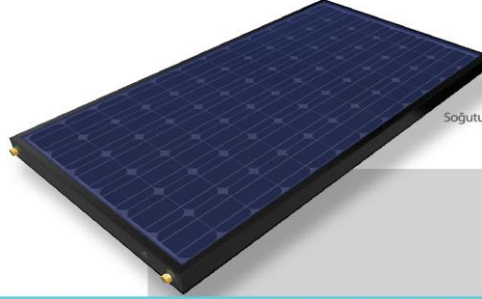

PV-T

Volther PowerVolt

Aynı anda hem sıcak su hem elektrik üretimi
Soğutulan PV hücrelerle yıllık en az %25 ekstra elektrik üretimi
PowerVolt ile daha çok elektrik enerjisi

PV-T (HİBRİT) PANEL fiyat listesi

Ürünün Adı	ürün kodu	Teknik Açıklaması	90 GÜN VADELİ FİYATI
POWERTVOLT PV-T (HİBRİT) PANEL	MA-0013	POWERTVOLT PV-T HİBRİT KOLLEKTÖR, 1,4 m² yüzey alanı, Bakır Borulu, Monokristal Silisyum Hücre, 190W Nominal Güç Değeri, 5,2A Nominal Akım Değeri (Imp), 36,4V Nominal Güç Voltajı (Vmp), 5,6A Kısa Devre Akımı (Isc), 45,2V Açık Devre Voltajı (Voc), 4mm PV Modül Camı, 10 Yıl Garanti, 24,4 kg ağırlık, Ebatlar (828mm X 1601mm X 90mm)	2.871 TL