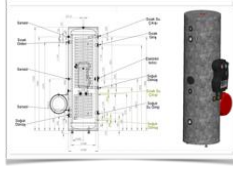

Geçerlilik Tarihi:
01/02/2018

SOLİMPEKS SOLİMULTİ VE YATIK BOYLER Fiyat Listesi